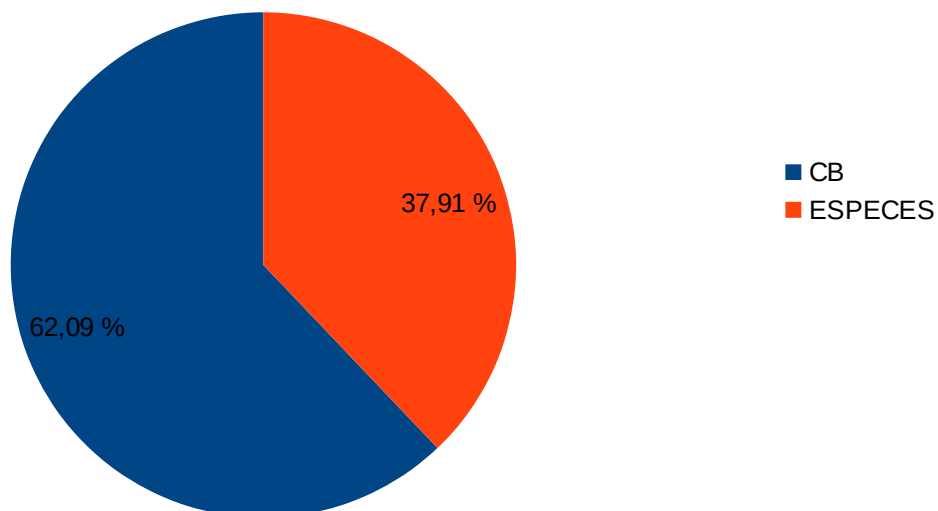

Projet de suppression du manquement des espèces à la DGFIP

- Paiement de proximité

- Données chiffrées

1/ Evolution du nombre de paiements quotidien :

Evolution quotidienne du nombre de paiements

Février 2020 - mai 2020

2/Répartition par moyen d'encaissement

Répartition des encaissements par moyen de paiement

février 2020 - mai 2020

3/ Répartition par type de produits

Répartition des encaissements par type de produits

février 2020-mai 2020