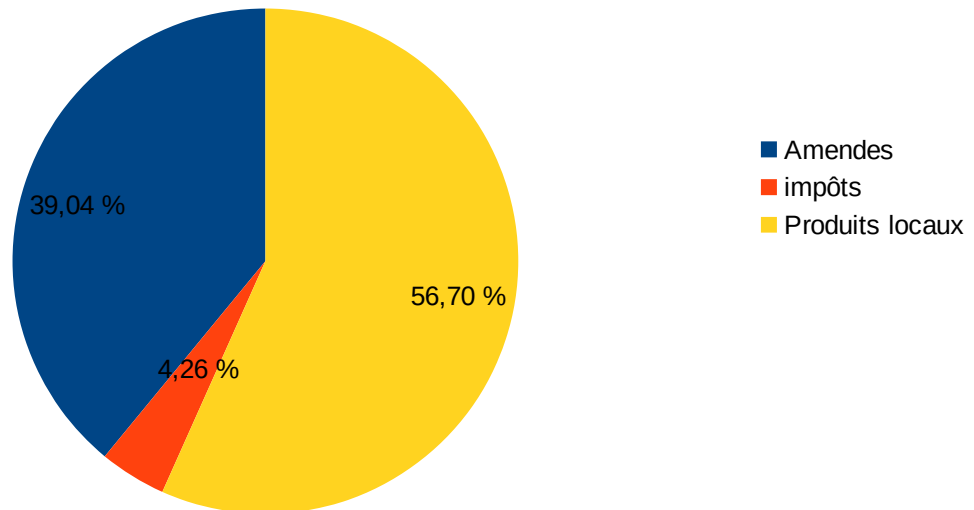

Projet de suppression du manquement des espèces à la DGFIP

- Paiement de proximité

- Données chiffrées

1/ Evolution du nombre de paiements quotidien :

Evolution quotidienne du nombre de paiements

Février 2020 - mai 2020

2/Répartition par moyen d'encaissement

Répartition des encaissements par moyen de paiement

février 2020 - mai 2020

3/ Répartition par type de produits

Répartition des encaissements par type de produits

février 2020-mai 2020

4/ Nombre de paiements par départements

Nombre de paiements- paiement de proximité

février 2020 - mai 2020