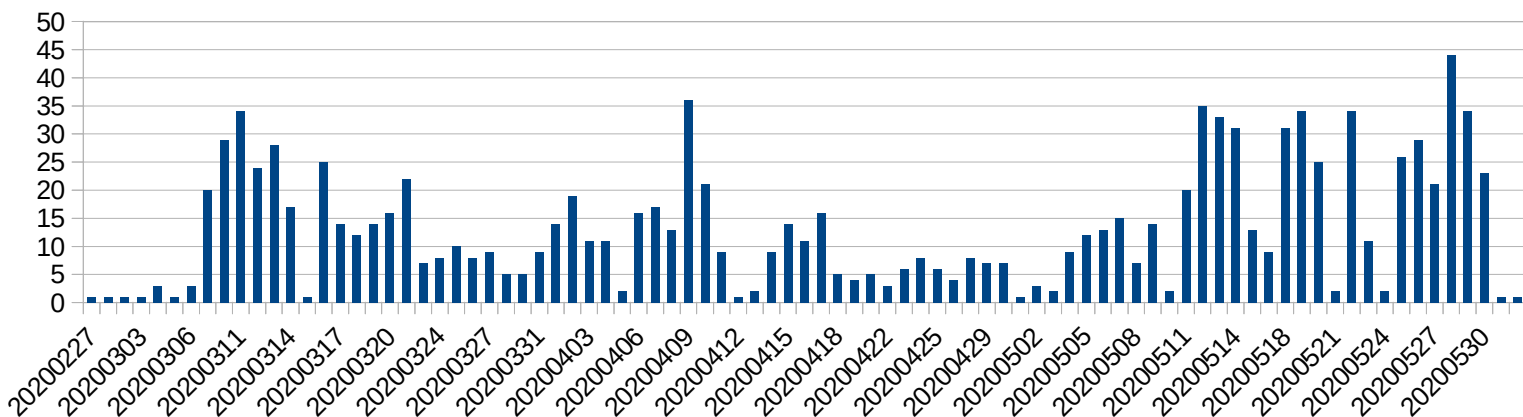

Projet de suppression du manquement des espèces à la DGFIP

- Paiement de proximité

- Données chiffrées

1/ Evolution du nombre de paiements quotidien :

Evolution quotidienne du nombre de paiements

Février 2020 - mai 2020

2/Répartition par moyen d'encaissement

Répartition des encaissements par moyen de paiement

février 2020 - mai 2020

3/ Répartition par type de produits

Répartition des encaissements par type de produits

février 2020-mai 2020